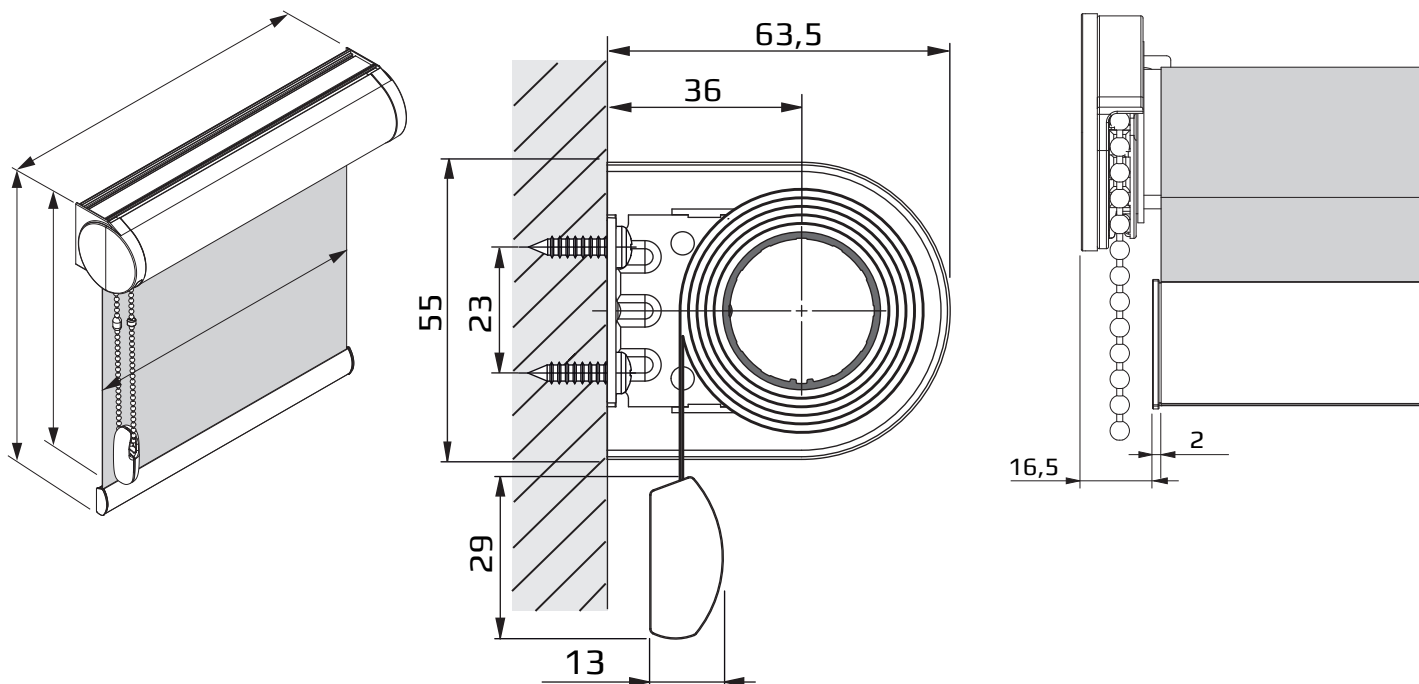

Rollogardin

Rullgardin öppen dukrulle med kulkedja som är ett effektivt sol-, värmeskydd, ljuddämpande och mörkläggande som lämpar sig för det flesta fastigheter.

LINDHS ROLLO
EST. 1953

Manövrering

- Kulkedja

Konstruktionsfärg

RAL 9010

RAL 9005

RAL 9006 (Anodizerad)

Övrig RAL-kulör
offertförfrågan

Produktsinformation

- Max bredd 2800 mm
- Max utfall 3000 mm

Standardväv

SANDATEX

Serge Ferrari

Besöksadress

Flöjelbergsgatan 8, 431 37 Mölndal
Godkänd för F-skatt Orgnr: 559035-25

Öppettider

Mån - tors 8 - 18.
Fre 8 - 14

Tel. 031 - 40 87 50

www.lindhsrollo.se
info@lindhsrollo.se

Livskvalité på dina villkor