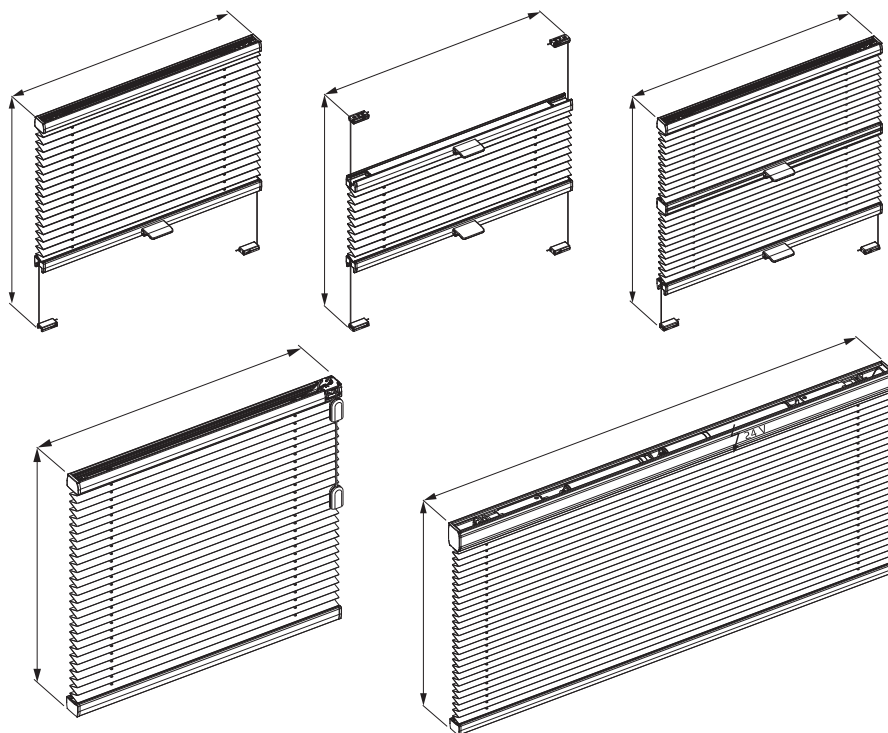

# Rolloplissé

Plissé- och honeycellgardin med manuellt eller motor som är ett effektivt sol-, värmeskydd, ljuddämpande och mörkläggande som lämpar sig för det flesta fastigheter.

**LINDHS ROLLO**  
EST. 1953

## Produktsinformation

- Max bredd 3000 mm
- Max utfall 3000 mm