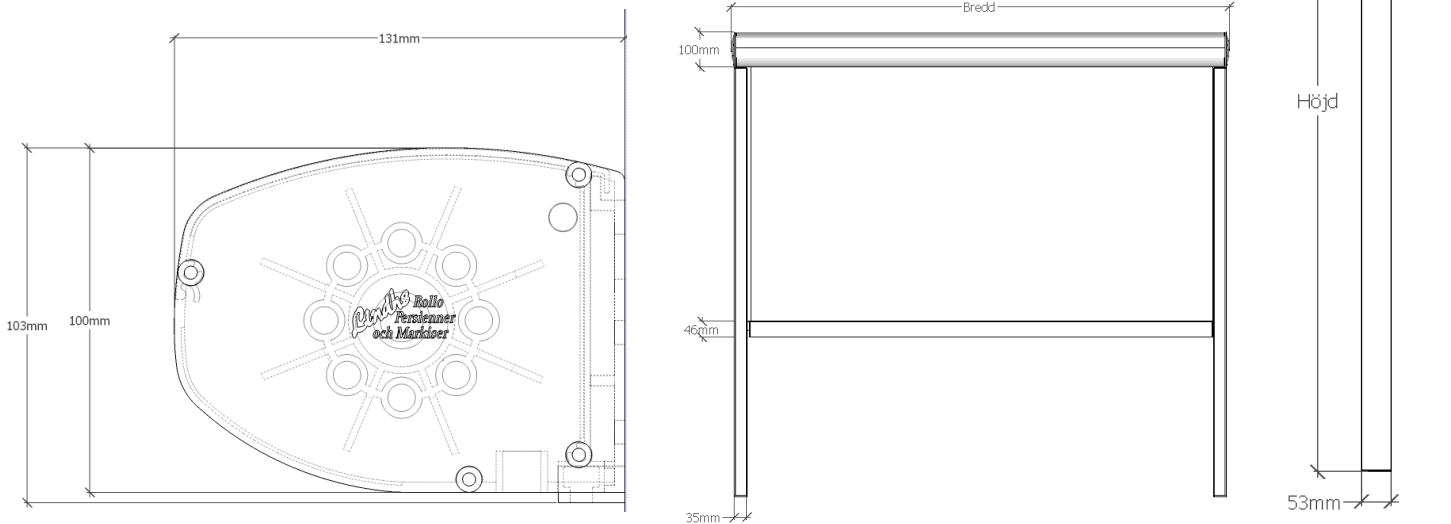

Täppan

En vertikalmarkis som kombineras med en screenväv är ett effektivt sol-, värme- och insynsskydd. Markisen monteras nära fasaden och är förhållandevis vindtålig.

Manövrering

- Bandreglage
- Snäckväxel
- Motor och automatik

Standardväv

SANDATEX

Serge Ferrari

Konstruktionsfärg

RAL 9010

RAL 9005

Anodiserad/natur (RAL 9006)

Övrig RAL-kulör
offertförfrågan

Produktsinformation

- Maxbredd 4000 mm
- Maxhöjd 3500 mm
- Max yta 8,7 m²
- Vindklass 6 DIN-EN 13561
- Seriekoppling 4 enheter upp till 16000 mm.

Flöjelbergsgatan 8A Mölndal. Tel. 031-40 87 50.
Mån-tor 8-18. Fre 10-14. www.rollopersienner.se

Välkomna till vår utställning på Flöjelbergsgatan 8A

Anno 1953
Lindhs Rollo
Persienner
och Markiser