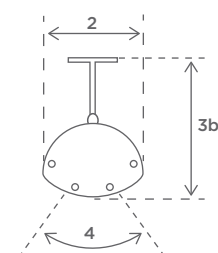

1	Längd:	444 mm
2	Bredd:	144 mm
3A	Höjd:	110 mm
3B	Total höjd:	230 mm
4	Lutningsvinkel:	+/- 30°

MONTERING

Solamagic BASIC⁺ 2000 kan monteras på vägg, tak eller stativ

Väggmontage

A1: Avstånd till värmeområde 700 mm
A2: Avstånd till kontakt 100 mm
A3: Avstånd till vägg 350 mm
A4: Avstånd till tak 300 mm
Lutningsvinkel: +/-30°