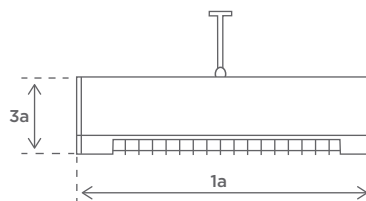

1	Längd:	444 mm
2	Bredd:	144 mm
3A	Höjd:	110 mm
3B	Total höjd:	230 mm
4	Lutningsvinkel:	+/- 30°

MONTERING

Solamagic BASIC⁺ 2000 kan monteras på vägg, tak eller stativ

Väggmontage

A1: Avstånd till värmeområde 700 mm
A2: Avstånd till kontakt 100 mm
A3: Avstånd till vägg 350 mm
A4: Avstånd till tak 300 mm
Lutningsvinkel: +/-30°