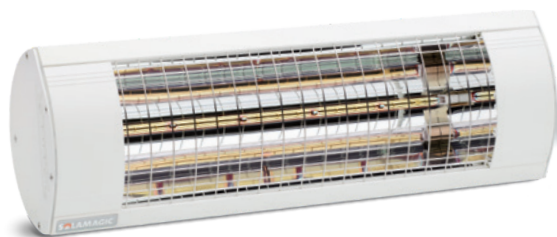

Förpackningen innehåller:

Värmelampa
Kabel, 1,8 meter
Standard T-beslag
Bruksanvisning

SOLAMAGIC BASIC⁺ 2000

Prisvärd värmelampa med hög värmeeffekt.
Värmer en utomhusyta på upp till 16 m²

Allmän teknisk information

Effekt: 2000 watt

Kapacitet: Upp till 16 m²

Teknologi:

Solamagic HeLeN-IR® teknologi

Värmeelement:

Solamagic högeffektiva HeLeN
IR värmelement

Reflektor:

Solamagic Performance reflektor

Glare: 400-450 LUX/kW/m²

Anslutning: 230 v/50 Hz

Säkerhetsklass: SK I

IP-klassning: IP X4/X5

Anslutningskabel: 1800 mm med jordad
kontakt (Schuko-kontakt)

Material:

Värdertåligt aluminium
och rostfritt stål

1	Längd:	444 mm
2	Bredd:	144 mm
3A	Höjd:	110 mm
3B	Total höjd:	230 mm
4	Lutningsvinkel:	+/- 30°

MONTERING

Solamagic BASIC⁺ 2000 kan monteras på vägg, tak eller stativ

Väggmontage

A1: Avstånd till värmeområde 700 mm
A2: Avstånd till kontakt 100 mm
A3: Avstånd till vägg 350 mm
A4: Avstånd till tak 300 mm
Lutningsvinkel: +/-30°