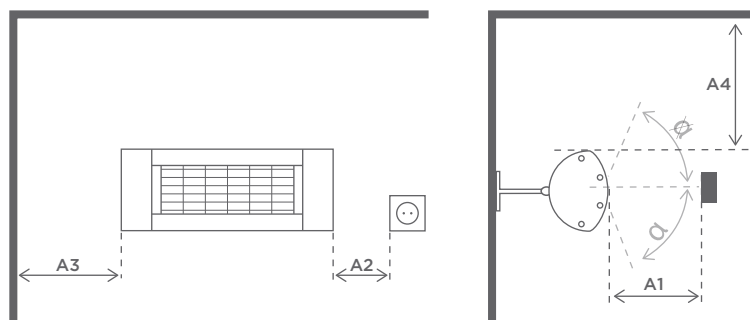

1	Längd:	444 mm
2	Bredd:	144 mm
3A	Höjd:	110 mm
3B	Total höjd:	230 mm
4	Lutningsvinkel:	+/- 30°

MONTERING

Solamagic BASIC⁺ 2000 kan monteras på vägg, tak eller stativ

Väggmontage

A1: Avstånd till värmeområde 700 mm
A2: Avstånd till kontakt 100 mm
A3: Avstånd till vägg 350 mm
A4: Avstånd till tak 300 mm
Lutningsvinkel: +/-30°

Rekommenderad installationshöjd: 1,7-2,3 meter

Takmontage

A1: Avstånd till värmeområde 700 mm
A2: Avstånd till kontakt 100 mm
A3: Avstånd till vägg 350 mm
A4: Avstånd till tak 300 mm
Lutningsvinkel: +/-30°