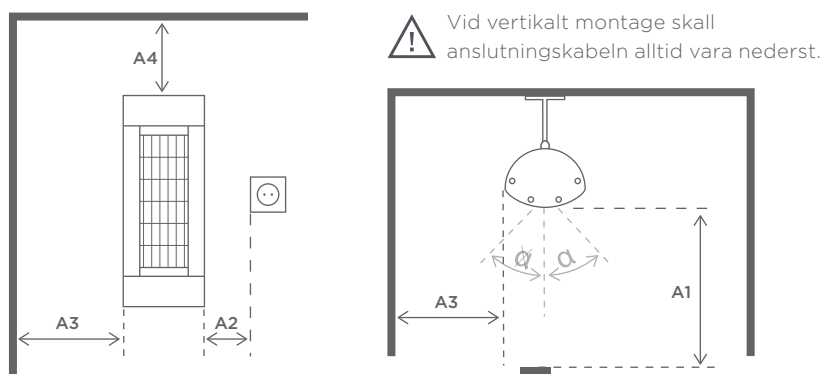

Takmontage

A1: Avstånd till värmeområde 700 mm
A2: Avstånd till kontakt 100 mm
A3: Avstånd till vägg 350 mm
A4: Avstånd till tak 300 mm
Lutningsvinkel: +/-30°

Rekommenderad installationshöjd: 1,7-2,3 meter